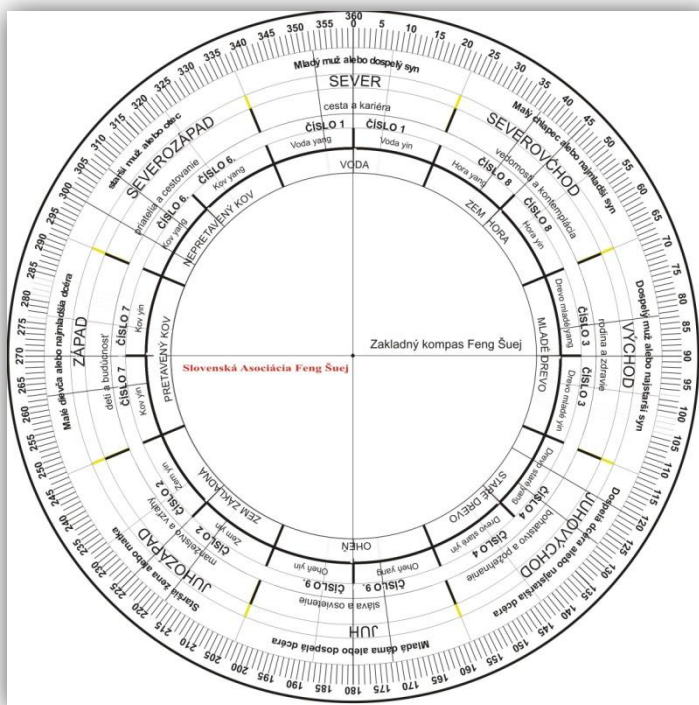

Ako sa prihlásiť na tento seminár:

Pred seminárom je nutné sa prihlásiť mailom na:

studio@fengshui-studio.sk

Na seminár sa platí záloha 50 Euro s DPH (1 500 CZK.-) Variabilný symbol 004.

Pokiaľ chcete absolvovať iba túto časť štúdia, a nie celú Školu Čínskej Energetiky, zálohová platba je 50 Euro.

Pri prihlasovaní si stiahnite z internetu prihlášku, vyplňte údaje na prihláške (Word) a pošlite nám ju mailom naspäť. Pokiaľ nemáte k dispozícii internet, požiadajte o prihlášku telefonicky, pošleme Vám ju poštou. Po obdržaní Vašej prihlášky potvrdíme Vašu účasť, a do školenia Vás zaradíme ako náhle nám príde na účet Vaša zálohová platba. Tento seminár Feng Shui prebieha v rôznych termínoch niekoľko krát v roku nezávisle v Českej aj v Slovenskej republike. Vyberte si prosím termín, ktorý Vám vyhovuje.

Dátumy a miesto konania nájdete v termínovom kalendári na našej internetovej stránke www.fengshui-studio.sk

Pri platbe v banke nezabudnite uviesť správny variabilný symbol, zodpovedajúci danej časti štúdia, táto časť má kód 004. Tento uvediete pri platbe v banke ako variabilný symbol. Podľa toho dokážeme identifikovať Vašu platbu na seminári. Pri úhrade zálohovej platby na účet prevodom, prineste si na seminár potvrdenie o zaplatení.

Zálohu možno poslať prevodom alebo priamym vkladom na Slovenský účet, alebo na Anglický účet **Variabilný symbol pri platbe zálohy 004**

Účet:

SK: : Slovenská Asociácia Feng Šuej č.u. 2668430122/1100 Tatrabanka, Variabilný symbol **004**

UK: Feng Shui International Ltd Banka: **HSBC** - London UK. Číslo účtu: **61678329**

SWIFT: MIDLGB2102F **IBAN:** GB66MIDL40090661678329

Na Vaše ďalšie otázky Vám radi odpovieme na telefónnom čísle

Česká republika: 00420 724 773 861 Slovensko: 00421 917 391 673